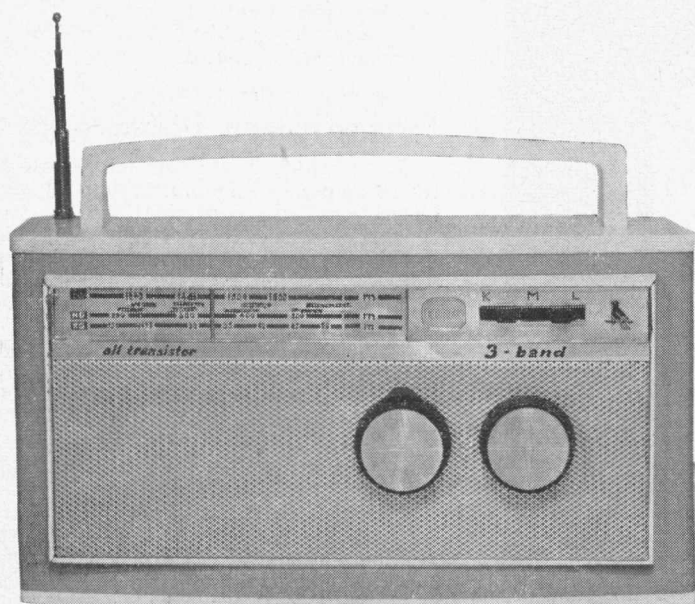

OPMERKELIJK