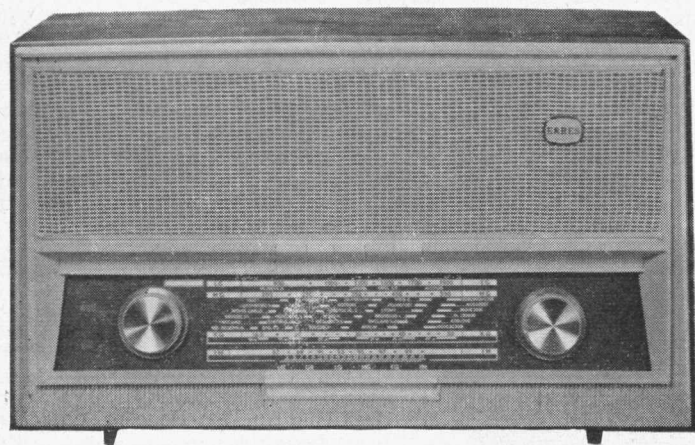

GROTE KLASSE